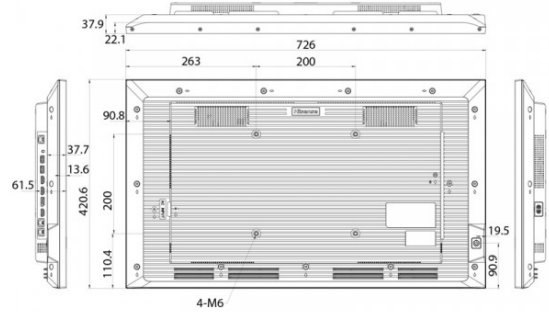

HISENSE 32 inča 32DM66D FHD 500 nita Digital Signage Display - 247 Operation outlet

Šifra: 65304
 Kategorija proizvoda: Digital signage systems
 Proizvođač: Hisense

Cena: **40.804,00** din.

Audio	Zvučnici:	Ugrađeni 2 x 10W	Snaga zvučnika
	Režim rada:	247 32 inča 1.920 x 1.080	Većina fizičke Rezolucija
	Dodatne mogućnosti:	Mogućnost montiranja i vertikalno i horizontalno VESA 200mm x 200mm 4.6kg	Montiranje Masa:
	RAM memorija:	3GB 32GB	Unutrašnja memorija
	Wi-Fi:	Da 5.1 Da	Bluetooth Žična mreža
	DisplayPort priključci:	1x DisplayPort 1.2 1x HDMI 2.0 Out, 2x HDMI 2.0 In 1x USB 3.0, 1x USB 2.0	HDMI portovi USB priključci
	Procesor:	ARM Cortex A55 ARM Mali G52	Granični procesor
	Reklamacioni period:	36 meseci	Softver
	Operativni sistem:	Android 11 VisionInfo	Programi Servisi:
	Tip:	Digital Signage Display	