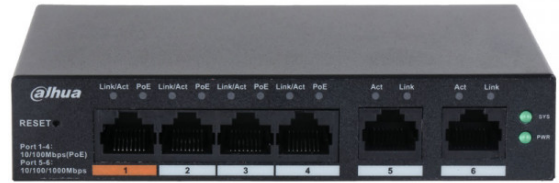

DAHUA CS4006-4ET-60 6-Port Cloud Managed Desktop Switch with 4-Port PoE

Šifra: 63430
 Kategorija proizvoda: Switch uređaji
 Proizvođač: Dahua

Cena: **4.914,00** din.

| | | | |
|-----------------------------|----------------------------------------------------------------------------------------------------------------------|----------------------------------------------------------------------------------------------------------------------|---------------------------------------------------|
| <p>Dodatne funkcije</p> | <p>PoE:</p> | <p>Hi-PoE Web konfigurisanje, Mobilnom aplikacijom DHCP klijent</p> | <p>Upriključen Dodatne f</p> |
| <p>Dimenzije:</p> | <p>130mm x 90mm x 26mm Metalno kućište 280g</p> | <p>130mm x 90mm x 26mm Metalno kućište 280g</p> | <p>Material Masa:</p> |
| <p>Tabela:</p> | <p>8k</p> | <p>8k</p> | <p>Memor</p> |
| <p>Bafer:</p> | <p>4Mbit</p> | <p>4Mbit</p> | <p>Mreža</p> |
| <p>Standardi:</p> | <p>IEEE 802.3af, IEEE 802.3at, Hi-PoE 101001000Mbps, 10100Mbps 4.8Gbps</p> | <p>IEEE 802.3af, IEEE 802.3at, Hi-PoE 101001000Mbps, 10100Mbps 4.8Gbps</p> | <p>Prote Switching</p> |
| <p>Tip:</p> | <p>Switch Managed</p> | <p>Switch Managed</p> | <p>Vrsta Reklamu</p> |
| <p>RJ-45:</p> | <p>6 (4x 10100Mbp PoE 2x 101001000Mbp)</p> | <p>6 (4x 10100Mbp PoE 2x 101001000Mbp)</p> | <p>Reklam</p> |
| <p>Reklamacioni period:</p> | <p>24 meseca</p> | <p>24 meseca</p> | <p>VLAN</p> |
| <p>Kapacitet:</p> | <p>32</p> | <p>32</p> | <p>Zaštita</p> |
| <p>Ostalo:</p> | <p>Statics Protection, Lighting Protection</p> | <p>Statics Protection, Lighting Protection</p> | |