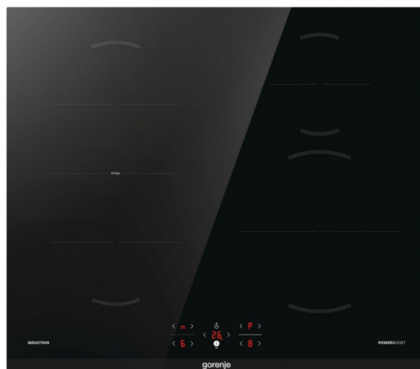

GORENJE Ugradna ploča GI6421BC

Šifra: 50183

Kategorija proizvoda: Ugradne ploče

Proizvođač: Gorenje

Cena: **44.990,00** din.

Garancija:

2 + 3 godine uz registraciju na sajtu proizvođača

52 cm

59,5 cm

Crna

Indukcijska

5,4 cm

- Bridge funkcija - spajanje zona za kuvanje - PowerBoost

- Sigurnosni uređaj - Zaštita za decu - zaključavanje ploče

- Senzorsko upravljanje na dodir - Tajmer

- Zona kuvanja napred levo Indukcijska grejna površina - ? napred levo (mm) 180 - Snaga zone za kuvanje napred levo 1500 W - 2. snaga zone za kuvanje napred levo 2000 W - Snaga zone za kuvanje napred desno Indukcijska grejna površina - ? napred desno (mm) 230 - Snaga zone za kuvanje napred desno 1500 W - 2. snaga zone za kuvanje desno napred 2000 W - Zona za kuvanje nazad levo Indukcijska grejna površina - ? levo iza (mm) 180 - Snaga zone za kuvanje nazad levo 1500 W - 2. preostala snaga zone za kuvanje 2000 W - Zone za kuvanje nazad desno Indukcijska grejna površina - ? desno iza (mm) 145 - Snaga zone za kuvanje nazad desno 1200 W - 2. snaga zone za kuvanje nazad desno 1600 W